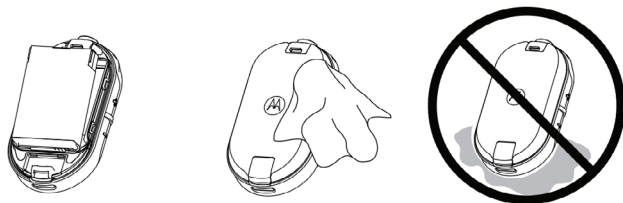

Apparatuur aansluiten

Hier leggen wij u uit hoe u het oortje kunt aansluiten.

Onderhoud

Hier leggen wij u uit hoe u de portofoon reinigt.

Use a soft damp cloth to clean the exterior

Do not immerse in water

Do not use alcohol or cleaning solutions

If the radio is submerged in water:

Turn the radio off and remove batteries

Dry with soft cloth

Do not use the radio until it is completely dry

LUMIDEE

stay connected